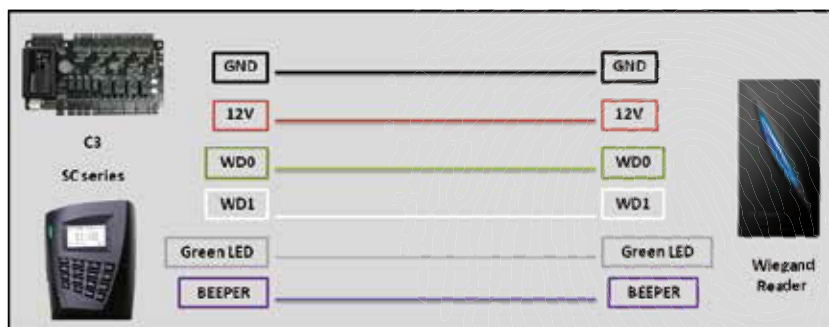

Diagrama de conexión

ZKTeco Inc.

ZK Mansion, Wuhe Rd, Gangtuo, Bantian, Buji Town,
Longgang District, Shenzhen China 518129
Tel: 86-755-8960 2345/46/47/48
E-mail: sales@zkteco.com
www.zkteco.com

Global Offices:

Argentina: +54 11 4785-6481
USA: +1 732-412-6007
EU: +34 916532891
Brazil: +55 31 2515-8326
Thailand: +66-027199154
Mexico: +52-55-52928418

South Africa: +27 12 259 1047
Egypt: +201110444134
Dubai: +971 4 6091 310
India: +91 8123536788
Indonesia: +62 21 2921 8949

Vietnam: +84-0169-5813007
Philippines: +63 9084118832
Russia: +8 915 178-46-81

sales@zkteco.eu