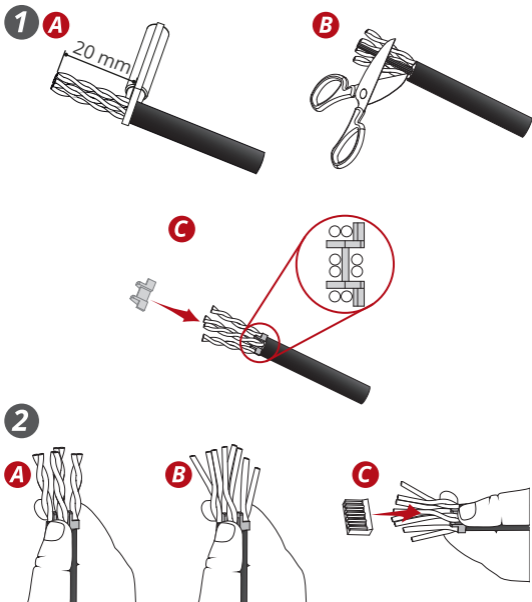

RJ-45 Plug/ Conector RJ-45 Macho

T568A T568B

M = brown/ marrom/ marrón
V = green/ verde/ verde
A = blue/ azul/ azul
L = orange/ laranja/ naranja
B = white/ branco/ blanco