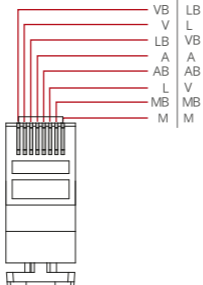

RJ-45 Plug/ Conector RJ-45 Macho

T568A T568B

M = brown/ marrom/ marrón
V = green/ verde/ verde
A = blue/ azul/ azul
L = orange/ laranja/ naranja
B = white/ branco/ blanco